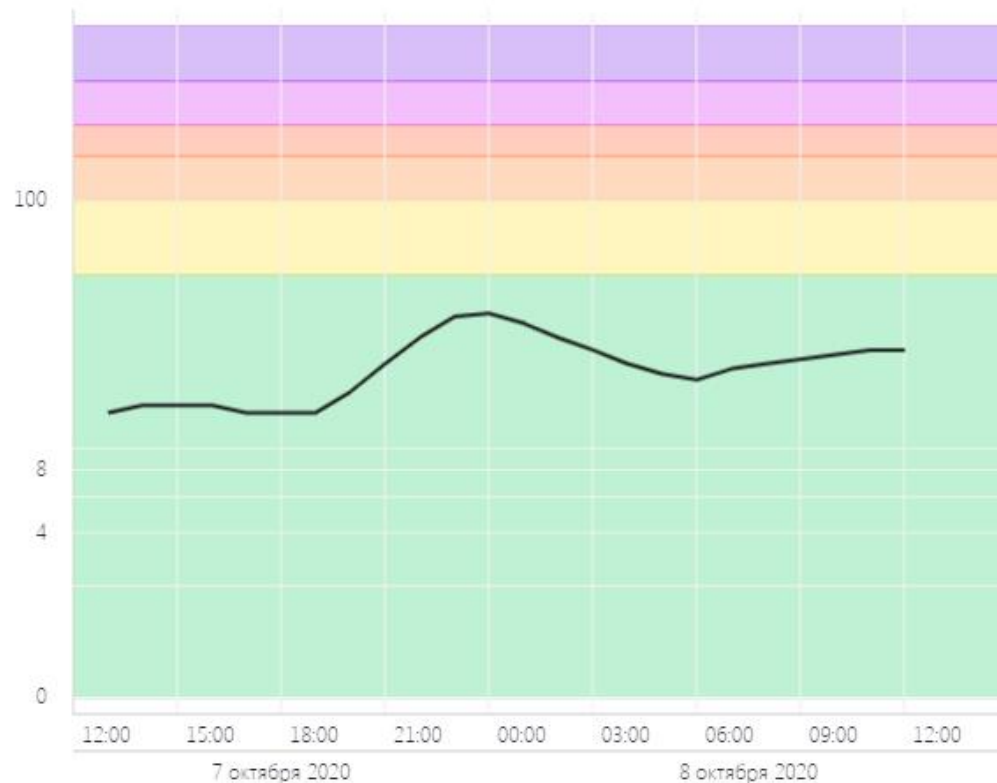

Поиск...

< Назад к списку

Показания

Волоколамск, Родниковая

Качество воздуха

Хорошее

25

Показатели AQI

Что такое AQI?

^ СКРЫТЬ

Общее значение (ед. AQI)

H₂S Сероводород (ед. AQI)

PM 2.5 Взвешенные частицы (ед. AQI)

PM 10 Взвешенные частицы (ед. AQI)

CO Оксид углерода (ед. AQI)

Волоколамск, Родниковая - История AQI

Начало интервала
07.10.2020 12:26

Конец интервала
08.10.2020 12:26

Последние сутки

Вчера

Последние 48 часов

Неделя

2 недели

ПОКАЗАТЬ

ОБЩЕЕ ЗНАЧЕНИЕ

H₂S

PM 2.5

PM 10

CO

SO₂

NO₂

AQI

Микрорайон 22