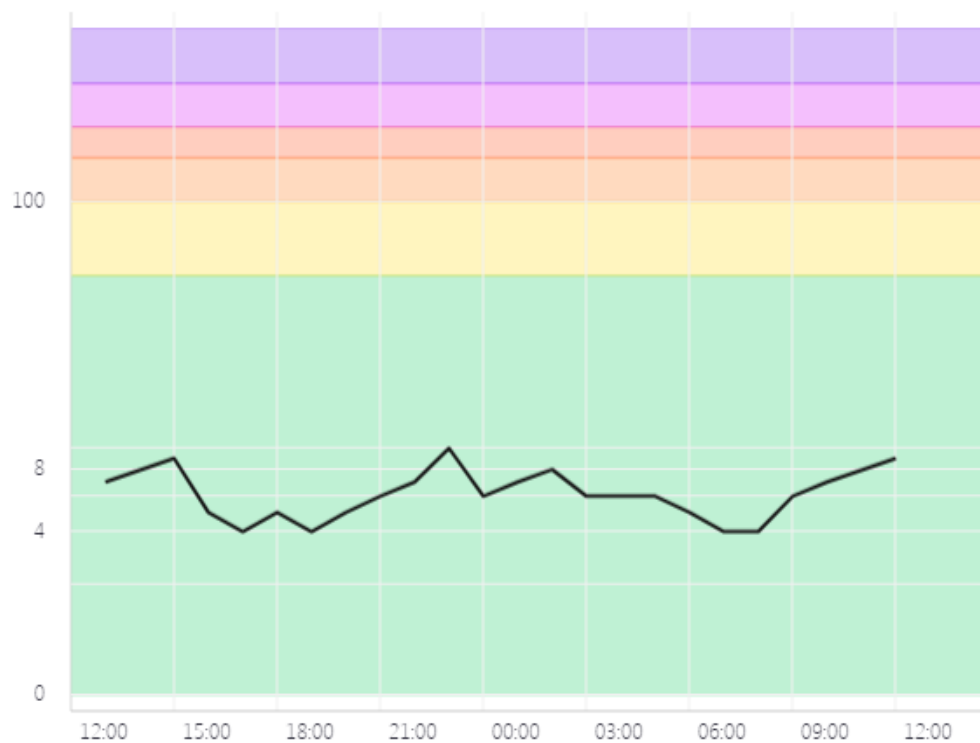

Поиск...

< Назад к списку

Показания

Волоколамск, Хлебозавод

Качество воздуха

Хорошее

25

Показатели AQI

[Что такое AQI?](#)

^ СКРЫТЬ

Общее значение (ед. AQI)

H₂S Сероводород (ед. AQI)

PM 2.5 Взвешенные частицы (ед. AQI)

PM 10 Взвешенные частицы (ед. AQI)

CO Оксид углерода (ед. AQI)

Волоколамск, Хлебозавод - История AQI

Начало интервала

07.10.2020 12:28

Конец интервала

08.10.2020 12:28

Последние сутки

Вчера

Последние 48 часов

Неделя

2 недели

ПОКАЗАТЬ

ОБЩЕЕ ЗНАЧЕНИЕ

H₂S

PM 2.5

PM 10

CO

SO₂

NO₂

7 октября 2020

8 октября 2020

AQI

46Н-00361

Холстиково

31

22