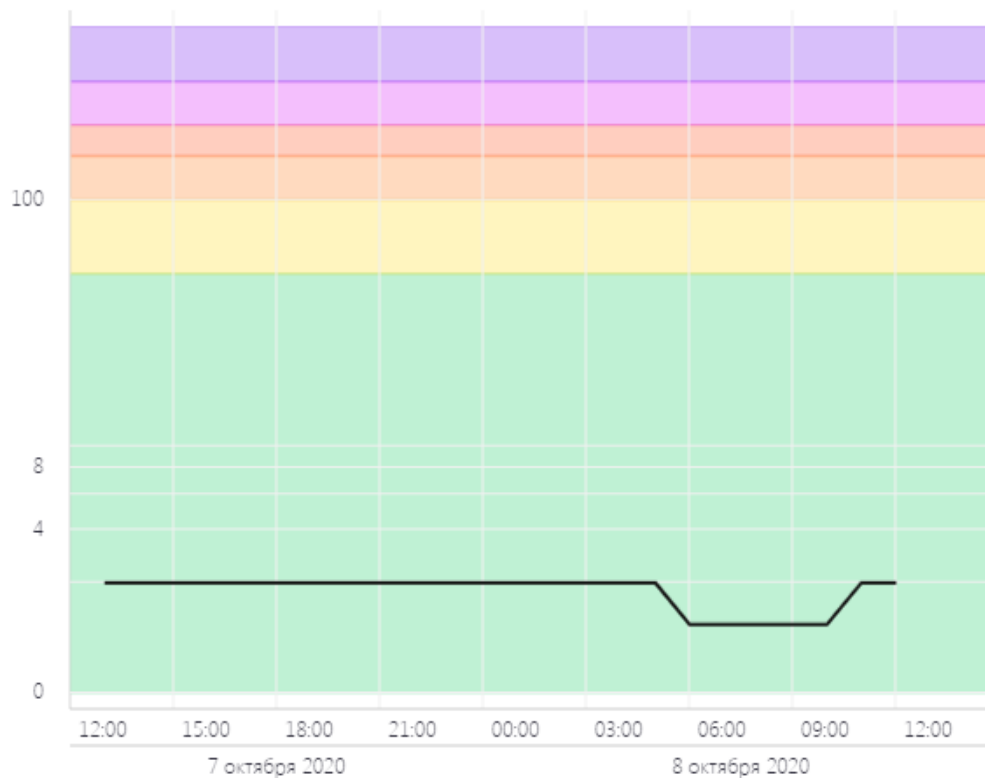

Поиск...

AQI

< Назад к списку

Показания

Волоколамск, Нелидово

Качество воздуха

Хорошее

22

Показатели AQI

Что такое AQI?

^ СКРЫТЬ

Общее значение (ед. AQI)

H₂S Сероводород (ед. AQI)

PM 2.5 Взвешенные частицы (ед. AQI)

PM 10 Взвешенные частицы (ед. AQI)

CO Оксид углерода (ед. AQI)

Волоколамск, Нелидово - История AQI

Начало интервала

07.10.2020 12:25

Конец интервала

08.10.2020 12:25

Последние сутки

Вчера

Последние 48 часов

Неделя

2 недели

ПОКАЗАТЬ

ОБЩЕЕ ЗНАЧЕНИЕ

H₂S

PM 2.5

PM 10

CO

SO₂

NO₂

46H-00398