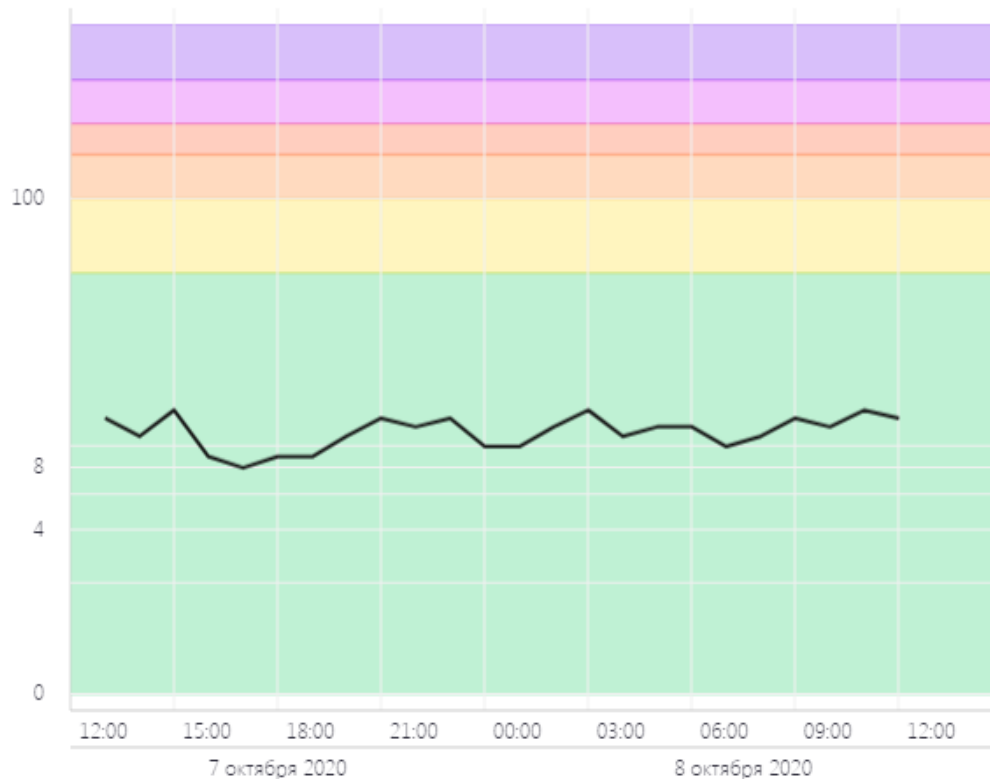

Поиск...

< Назад к списку

Показания

Волоколамск, Ямская

Качество воздуха

Хорошее

31

Показатели AQI

[Что такое AQI?](#)

^ СКРЫТЬ

Общее значение (ед. AQI)

H₂S Сероводород (ед. AQI)

PM 2.5 Взвешенные частицы (ед. AQI)

PM 10 Взвешенные частицы (ед. AQI)

CO Оксид углерода (ед. AQI)

Волоколамск, Ямская - История AQI

Начало интервала

07.10.2020 12:23

Конец интервала

08.10.2020 12:23

Последние сутки

Вчера

Последние 48 часов

Неделя

2 недели

ПОКАЗАТЬ

ОБЩЕЕ ЗНАЧЕНИЕ

H₂S

PM 2.5

PM 10

CO

NO₂

AQI