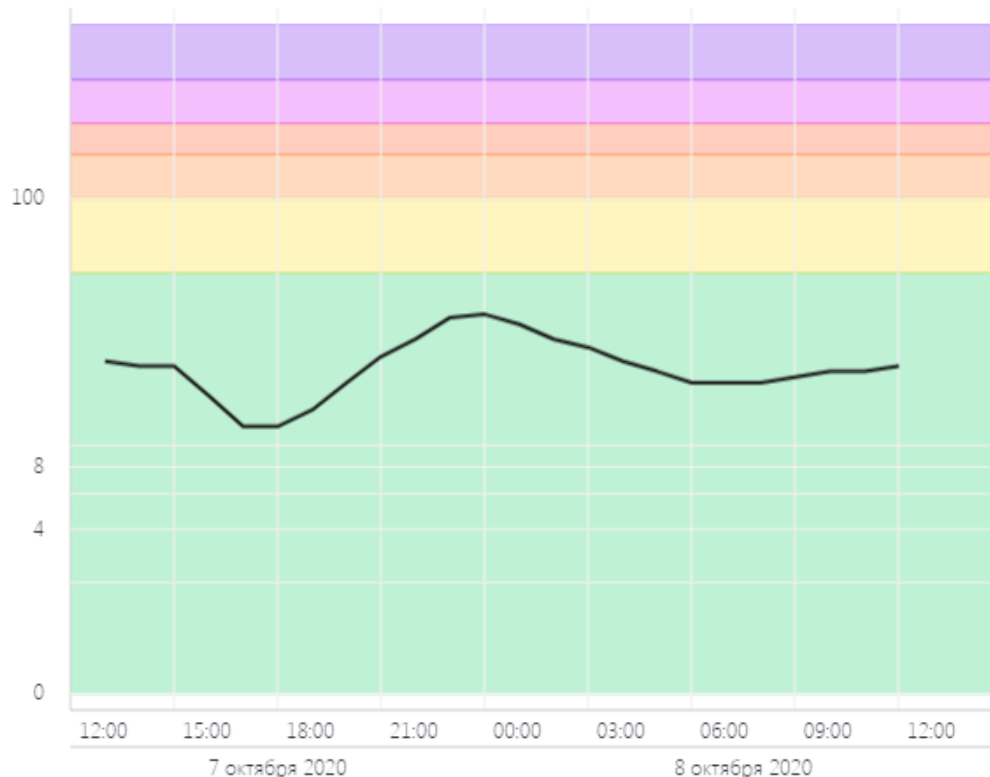

Поиск...

< Назад к списку

Показания

Волоколамск, Хлебозавод

Качество воздуха

Хорошее

25

Показатели AQI

[Что такое AQI?](#)

^ СКРЫТЬ

Общее значение (ед. AQI)

H₂S Сероводород (ед. AQI)

PM 2.5 Взвешенные частицы (ед. AQI)

PM 10 Взвешенные частицы (ед. AQI)

CO Оксид углерода (ед. AQI)

Волоколамск, Хлебозавод - История AQI

Начало интервала

07.10.2020 12:28

Конец интервала

08.10.2020 12:28

Последние сутки

Вчера

Последние 48 часов

Неделя

2 недели

ПОКАЗАТЬ

ОБЩЕЕ ЗНАЧЕНИЕ

H₂S

PM 2.5

PM 10

CO

SO₂

NO₂

AQI

46Н-00361

Холстиково

31

22