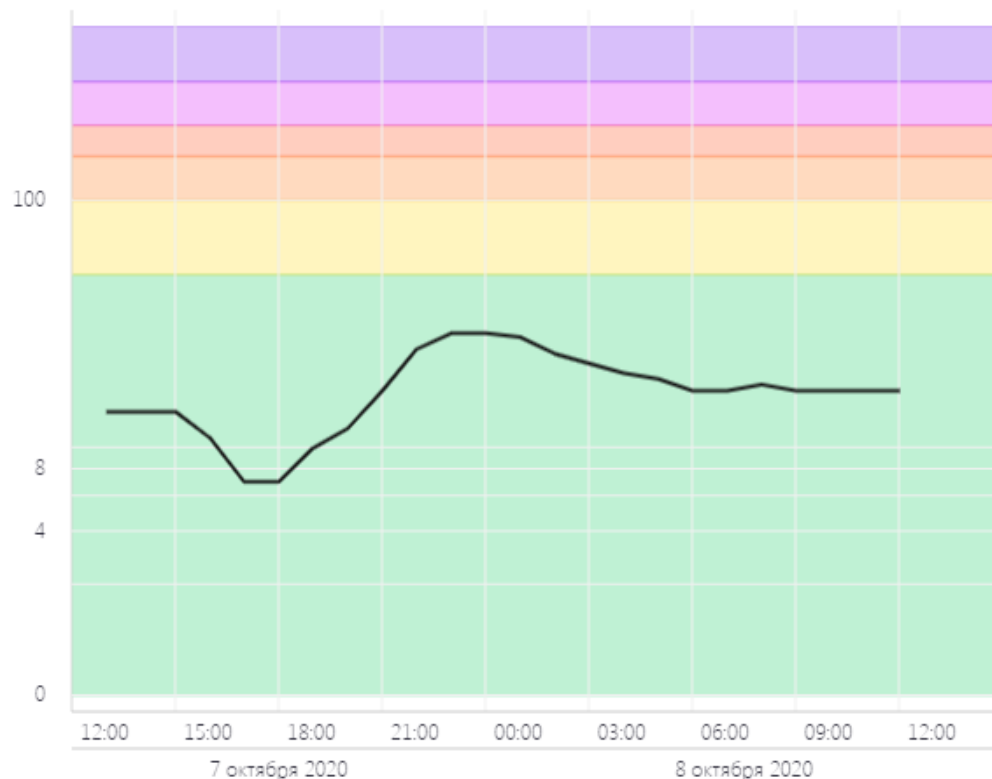

Поиск...

< Назад к списку

Показания

Волоколамск, Ямская

Качество воздуха

Хорошее

31

Показатели AQI

Что такое AQI?

^ СКРЫТЬ

Общее значение (ед. AQI)

H₂S Сероводород (ед. AQI)

PM 2.5 Взвешенные частицы (ед. AQI)

PM 10 Взвешенные частицы (ед. AQI)

CO Оксид углерода (ед. AQI)

Волоколамск, Ямская - История AQI

Начало интервала

07.10.2020 12:23

Конец интервала

08.10.2020 12:23

Последние сутки

Вчера

Последние 48 часов

Неделя

2 недели

ПОКАЗАТЬ

ОБЩЕЕ ЗНАЧЕНИЕ

H₂S

PM 2.5

PM 10

CO

NO₂

AQI

46H-0