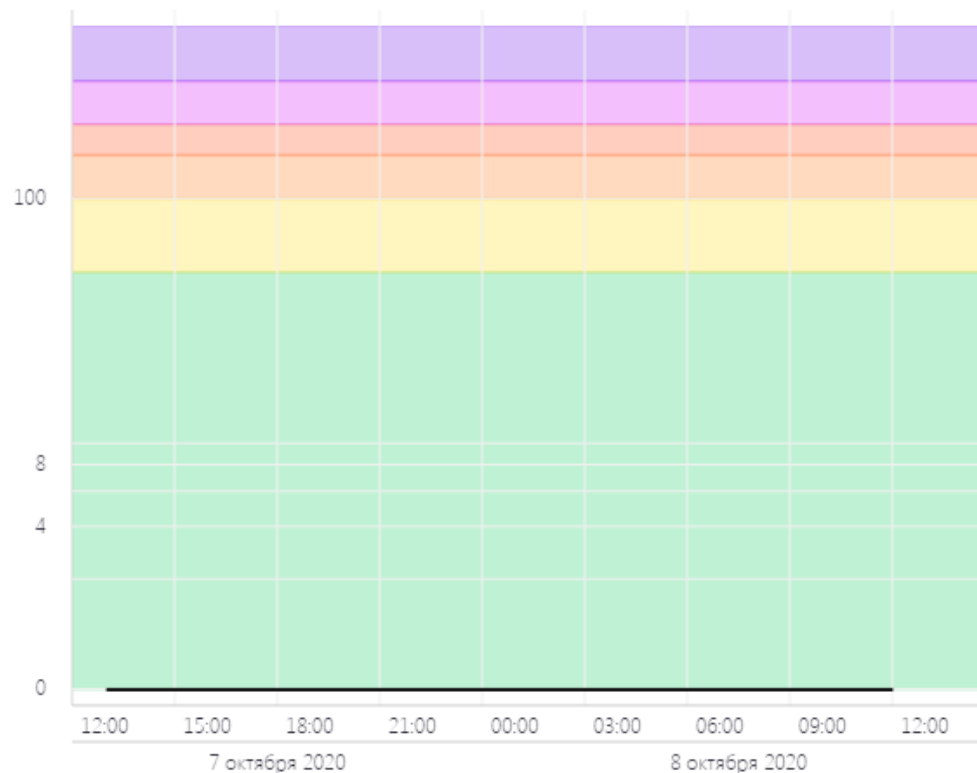

Поиск...

AQI

< Назад к списку

Показания

Волоколамск, Нелидово

Качество воздуха

Хорошее

22

Показатели AQI

Что такое AQI?

^ СКРЫТЬ

Общее значение (ед. AQI)

H₂S Сероводород (ед. AQI)

PM 2.5 Взвешенные частицы (ед. AQI)

PM 10 Взвешенные частицы (ед. AQI)

CO Оксид углерода (ед. AQI)

Волоколамск, Нелидово - История AQI

Начало интервала

07.10.2020 12:25

Конец интервала

08.10.2020 12:25

Последние сутки

Вчера

Последние 48 часов

Неделя

2 недели

ПОКАЗАТЬ

ОБЩЕЕ ЗНАЧЕНИЕ

H₂S

PM 2.5

PM 10

CO

SO₂

NO₂