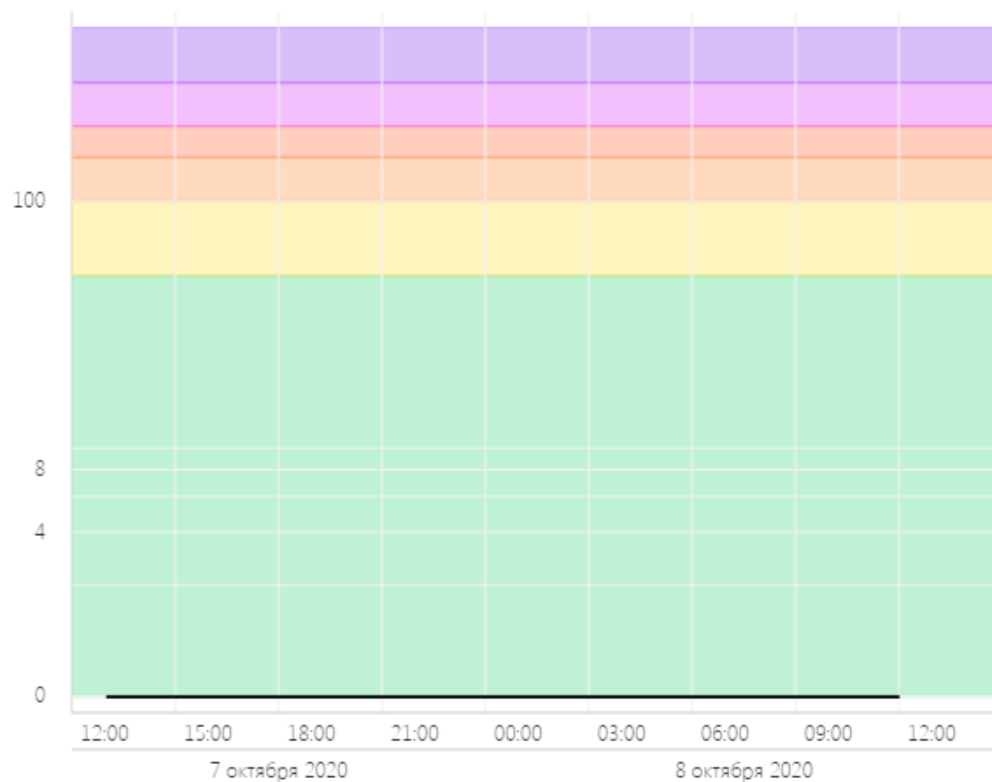

Поиск...

AQI

< Назад к списку

Показания

Волоколамск, Родниковая

Качество воздуха

Хорошее

25

Показатели AQI

[Что такое AQI?](#)

^ СКРЫТЬ

Общее значение (ед. AQI)

H₂S Сероводород (ед. AQI)

PM 2.5 Взвешенные частицы (ед. AQI)

PM 10 Взвешенные частицы (ед. AQI)

CO Оксид углерода (ед. AQI)

Волоколамск, Родниковая - История AQI

Начало интервала

07.10.2020 12:26

Конец интервала

08.10.2020 12:26

Последние сутки

Вчера

Последние 48 часов

Неделя

2 недели

ПОКАЗАТЬ

ОБЩЕЕ ЗНАЧЕНИЕ

H₂S

PM 2.5

PM 10

CO

SO₂

NO₂