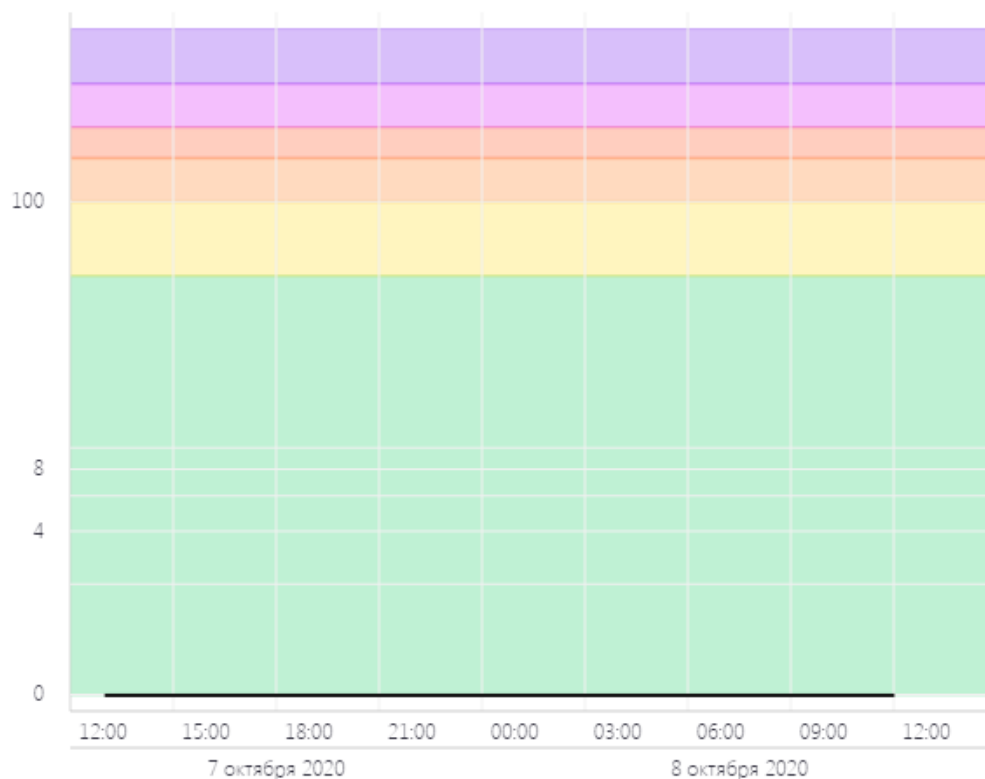

Поиск...

< Назад к списку

Показания

Волоколамск, Ямская

Качество воздуха

Хорошее

31

Показатели AQI

[Что такое AQI?](#)

^ СКРЫТЬ

Общее значение (ед. AQI)

H₂S Сероводород (ед. AQI)

PM 2.5 Взвешенные частицы (ед. AQI)

PM 10 Взвешенные частицы (ед. AQI)

CO Оксид углерода (ед. AQI)

Волоколамск, Ямская - История AQI

Начало интервала

07.10.2020 12:23

Конец интервала

08.10.2020 12:23

Последние сутки

Вчера

Последние 48 часов

Неделя

2 недели

ПОКАЗАТЬ

ОБЩЕЕ ЗНАЧЕНИЕ

H₂S

PM 2.5

PM 10

CO

NO₂

AQI

46H-0