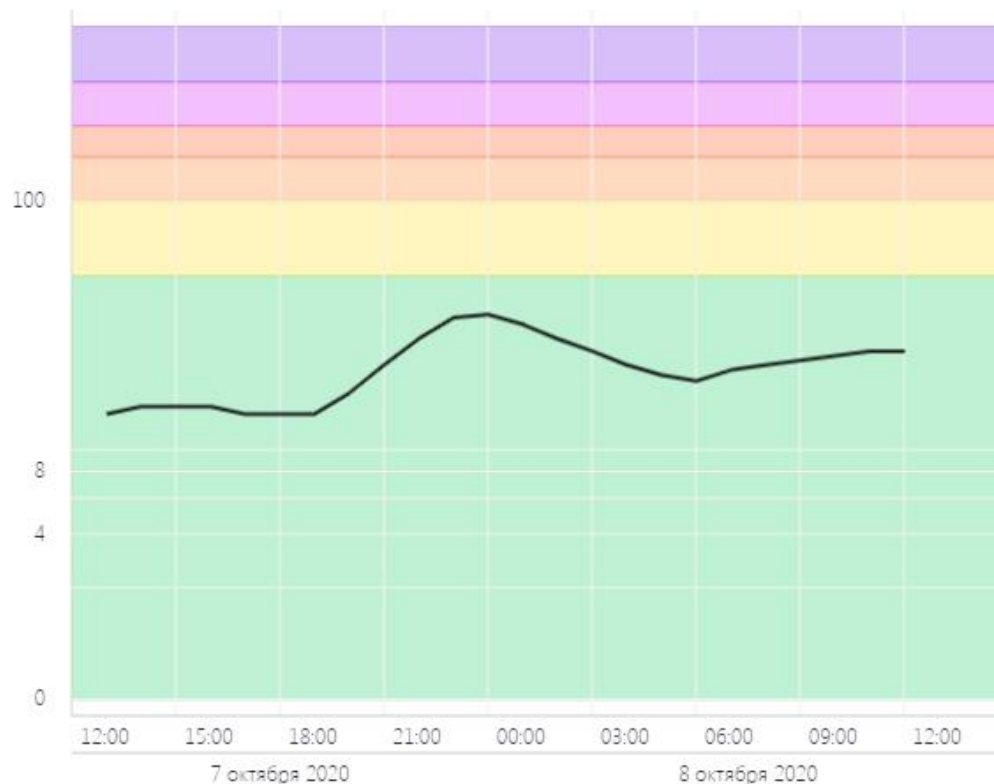

AQI

22
Микрораион

Поиск...

AQI

< Назад к списку

Показания

Волоколамск, Родниковая

Качество воздуха