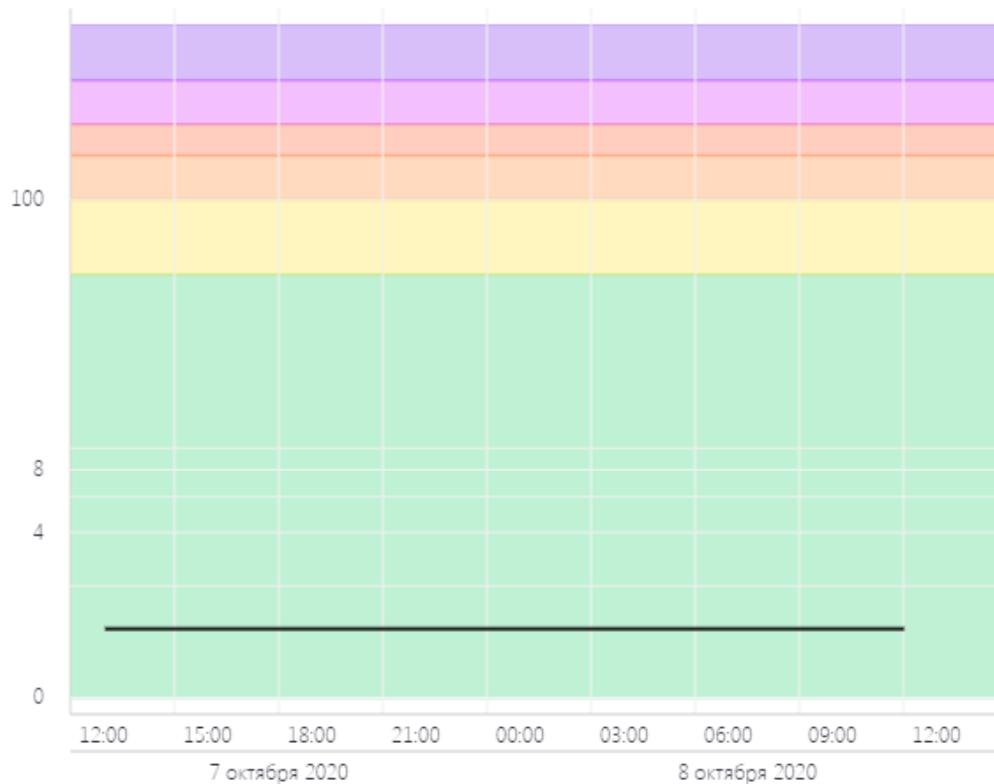

AQI

46Н-00361

Холстиково

31

22

Микрорайон

Поиск...

< Назад к списку