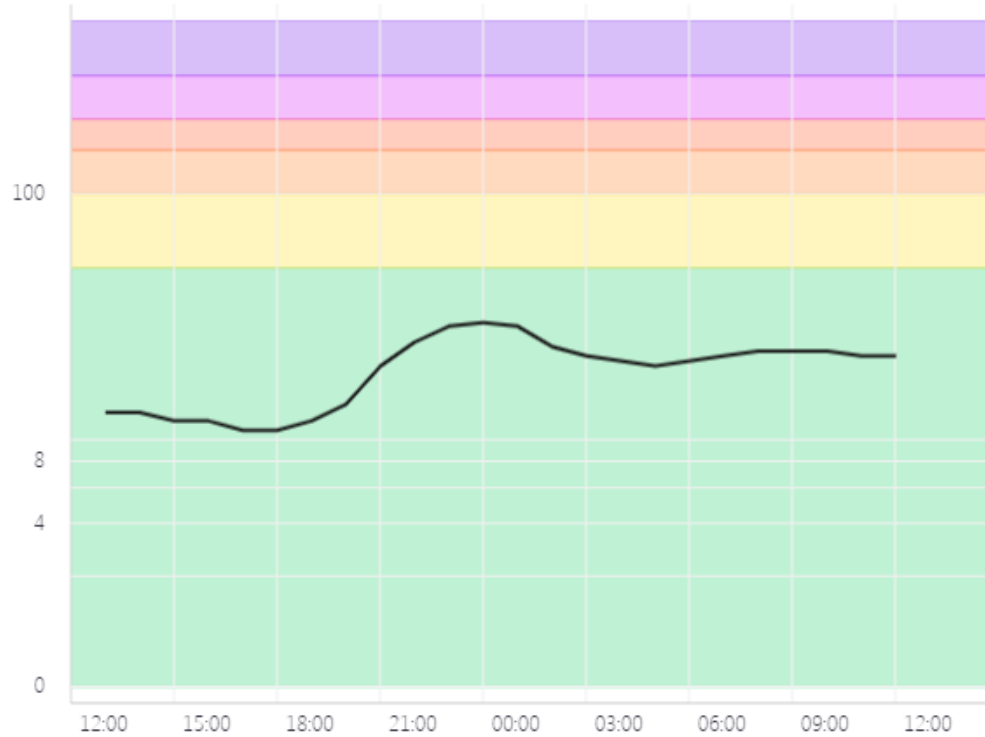

Поиск...

AQI

< Назад к списку

Показания

Волоколамск, Нелидово

Качество воздуха

Хорошее

22

Показатели AQI

Что такое AQI?

^ СКРЫТЬ

Общее значение (ед. AQI)

H₂S Сероводород (ед. AQI)

PM 2.5 Взвешенные частицы (ед. AQI)

PM 10 Взвешенные частицы (ед. AQI)

CO Оксид углерода (ед. AQI)

Волоколамск, Нелидово - История AQI

Начало интервала

07.10.2020 12:25

Конец интервала

08.10.2020 12:25

Последние сутки

Вчера

Последние 48 часов

Неделя

2 недели

ПОКАЗАТЬ

ОБЩЕЕ ЗНАЧЕНИЕ

H₂S

PM 2.5

PM 10

CO

SO₂

NO₂

7 октября 2020

8 октября 2020

46H-00398

© OpenStreetMap contributors