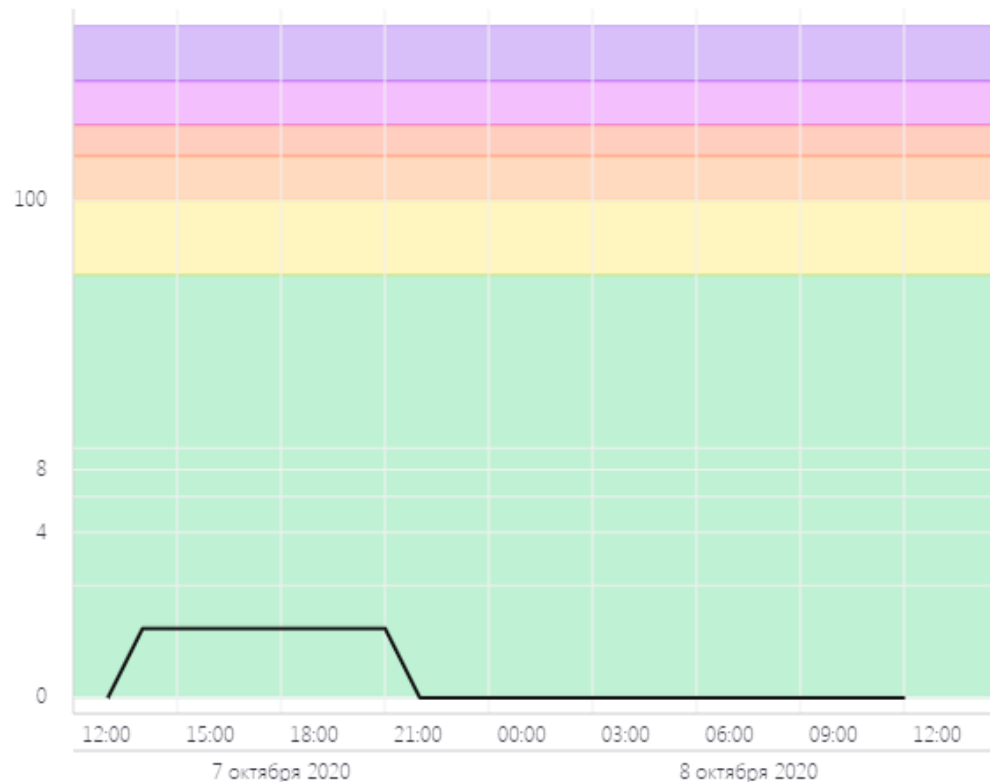

Волоколамск, Родниковая - История AQI

Начало интервала

07.10.2020 12:26

Конец интервала

08.10.2020 12:26

Последние сутки

Вчера

Последние 48 часов

Неделя

2 недели

ПОКАЗАТЬ

ОБЩЕЕ ЗНАЧЕНИЕ

H₂S

PM 2.5

PM 10

CO

SO₂

NO₂