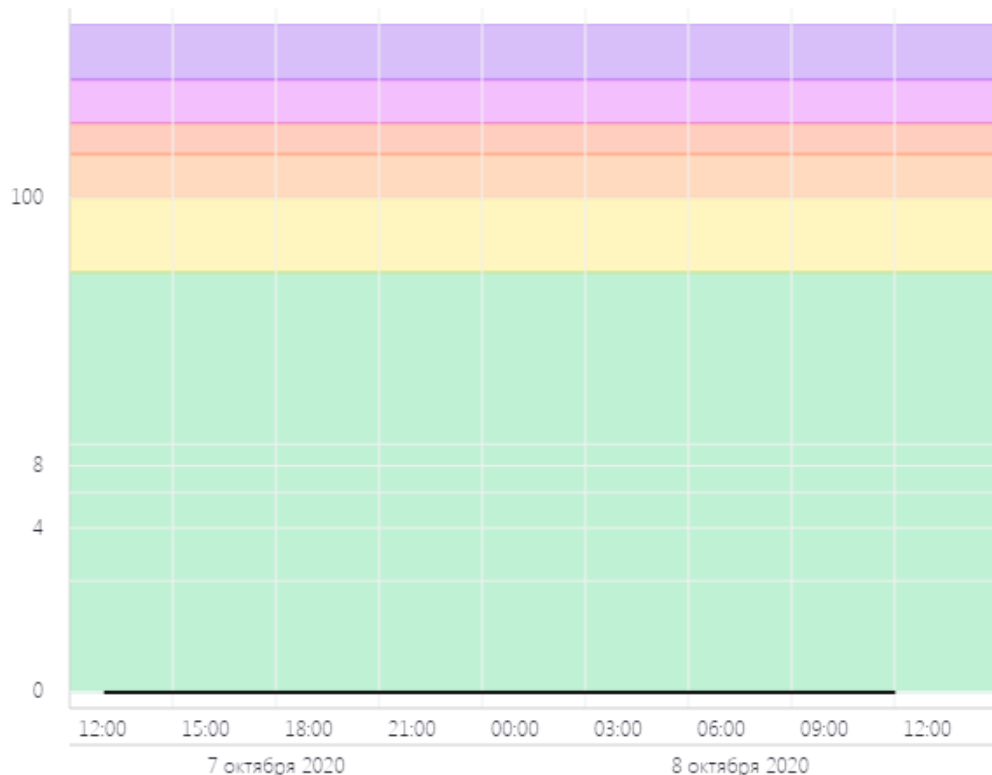

Поиск...

AQI

Назад к списку

Показания

Волоколамск, Нелидово

Качество воздуха

Хорошее

22

Показатели AQI

Что такое AQI?

СКРЫТЬ

Общее значение (ед. AQI)

H₂S Сероводород (ед. AQI)

PM 2.5 Взвешенные частицы (ед. AQI)

PM 10 Взвешенные частицы (ед. AQI)

CO Оксид углерода (ед. AQI)

Волоколамск, Нелидово - История AQI

Начало интервала

07.10.2020 12:25

Конец интервала

08.10.2020 12:25

Последние сутки

Вчера

Последние 48 часов

Неделя

2 недели

ПОКАЗАТЬ

ОБЩЕЕ ЗНАЧЕНИЕ

H₂S

PM 2.5

PM 10

CO

SO₂

NO₂