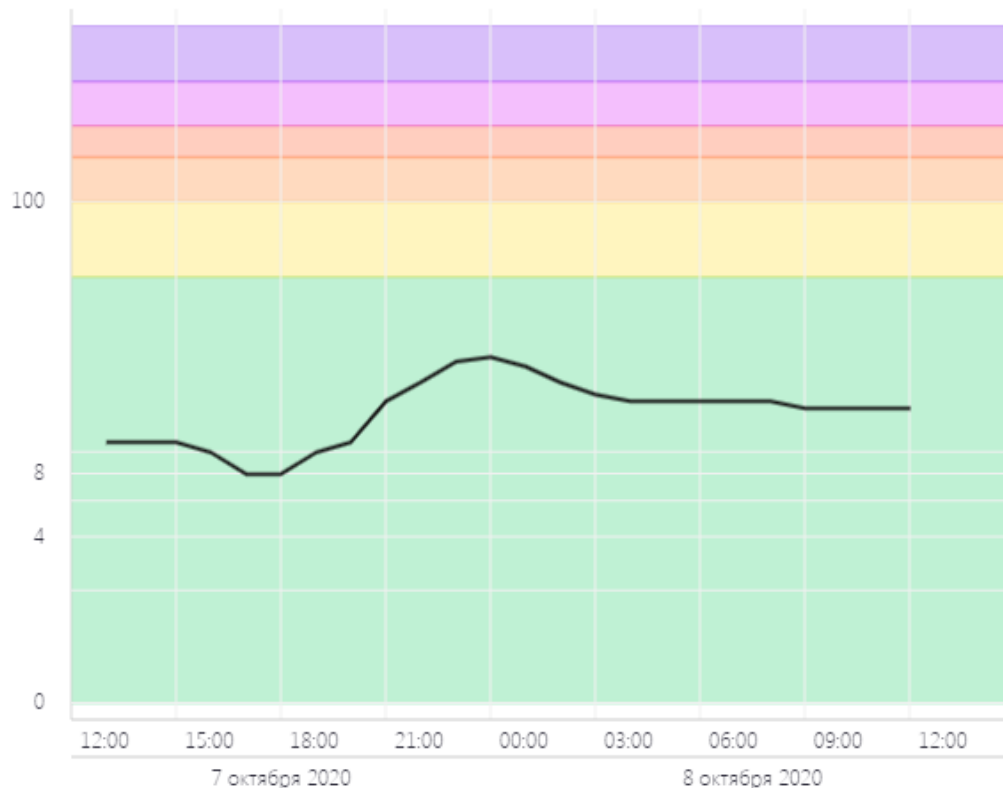

Поиск...

AQI

< Назад к списку

Показания

Волоколамск, Нелидово

Качество воздуха

Хорошее

22

Показатели AQI

Что такое AQI?

^ СКРЫТЬ

Общее значение (ед. AQI)

H₂S Сероводород (ед. AQI)

PM 2.5 Взвешенные частицы (ед. AQI)

PM 10 Взвешенные частицы (ед. AQI)

CO Оксид углерода (ед. AQI)

Волоколамск, Нелидово - История AQI

Начало интервала
07.10.2020 12:25

Конец интервала
08.10.2020 12:25

Последние сутки

Вчера

Последние 48 часов

Неделя

2 недели

ПОКАЗАТЬ

ОБЩЕЕ ЗНАЧЕНИЕ

H₂S

PM 2.5

PM 10

CO

SO₂

NO₂