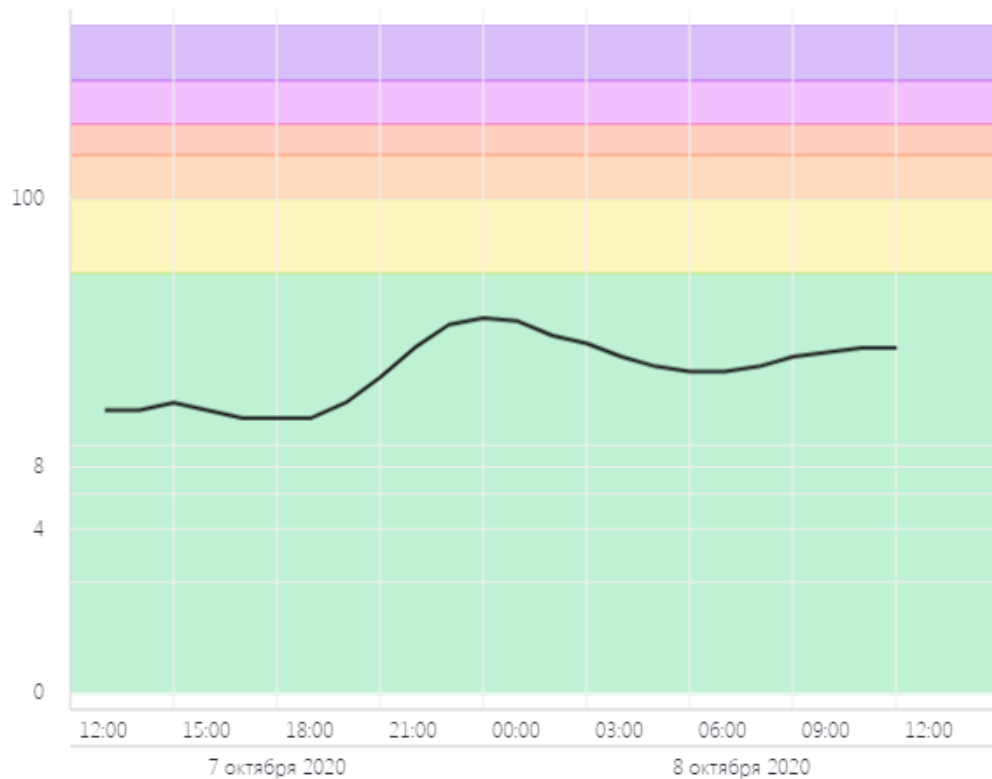

Поиск...

< Назад к списку

Показания

Волоколамск, Хлебозавод

Качество воздуха

Хорошее

25

Показатели AQI

Что такое AQI?

^ СКРЫТЬ

Общее значение (ед. AQI)

H₂S Сероводород (ед. AQI)

PM 2.5 Взвешенные частицы (ед. AQI)

PM 10 Взвешенные частицы (ед. AQI)

CO Оксид углерода (ед. AQI)

Волоколамск, Хлебозавод - История AQI

Начало интервала

07.10.2020 12:28

Конец интервала

08.10.2020 12:28

Последние сутки

Вчера

Последние 48 часов

Неделя

2 недели

ПОКАЗАТЬ

ОБЩЕЕ ЗНАЧЕНИЕ

H₂S

PM 2.5

PM 10

CO

SO₂

NO₂

AQI

46Н-00361

Холстиково

31

22

Микрорайон