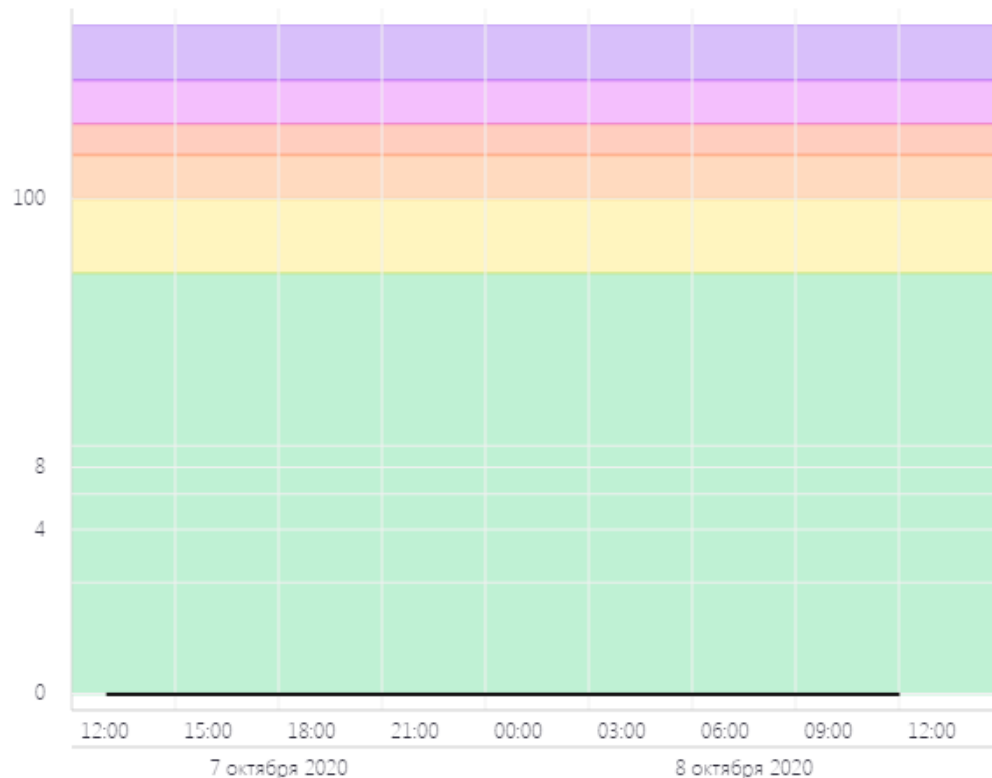

Поиск...

Назад к списку

Показания

Волоколамск, Ямская

Качество воздуха

Хорошее

31

Показатели AQI

Что такое AQI?

Скрыть

Общее значение (ед. AQI)

H₂S Сероводород (ед. AQI)

PM 2.5 Взвешенные частицы (ед. AQI)

PM 10 Взвешенные частицы (ед. AQI)

CO Оксид углерода (ед. AQI)

Волоколамск, Ямская - История AQI

Начало интервала

07.10.2020 12:23

Конец интервала

08.10.2020 12:23

Последние сутки

Вчера

Последние 48 часов

Неделя

2 недели

ПОКАЗАТЬ

ОБЩЕЕ ЗНАЧЕНИЕ

H₂S

PM 2.5

PM 10

CO

NO₂

AQI

+

22

Микрорайон

46H-0