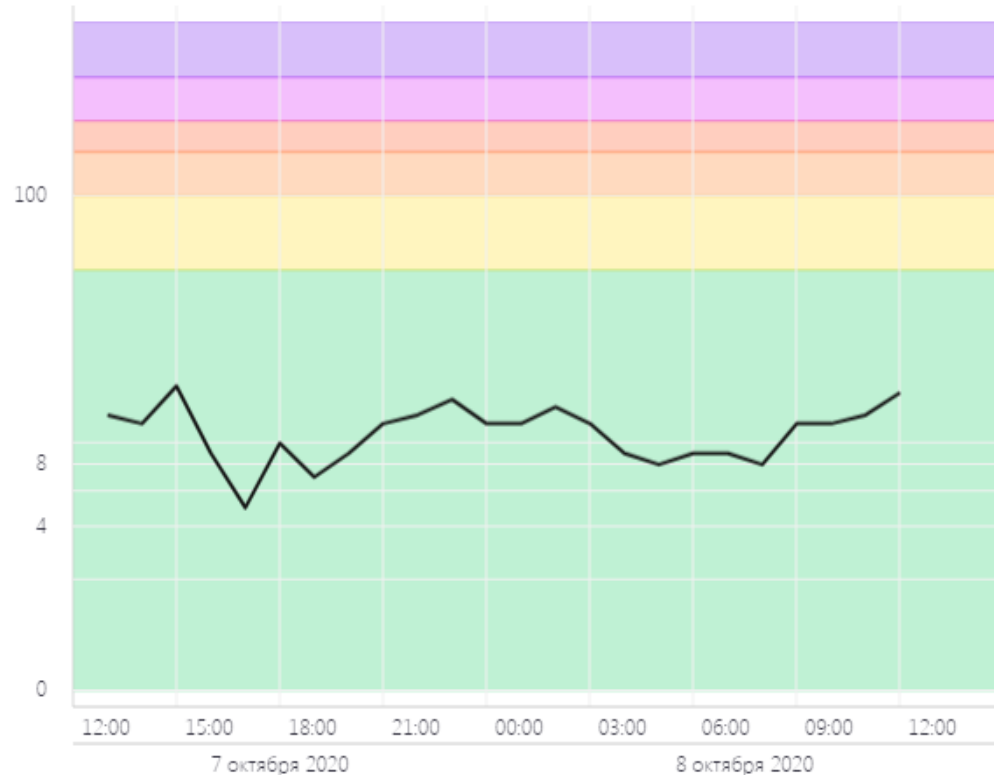

Поиск...

AQI

< Назад к списку

Показания

Волоколамск, Нелидово

Качество воздуха

Хорошее

22

Показатели AQI

Что такое AQI?

^ СКРЫТЬ

Общее значение (ед. AQI)

H₂S Сероводород (ед. AQI)

PM 2.5 Взвешенные частицы (ед. AQI)

PM 10 Взвешенные частицы (ед. AQI)

CO Оксид углерода (ед. AQI)

Волоколамск, Нелидово - История AQI

Начало интервала

07.10.2020 12:25

Конец интервала

08.10.2020 12:25

Последние сутки

Вчера

Последние 48 часов

Неделя

2 недели

ПОКАЗАТЬ

ОБЩЕЕ ЗНАЧЕНИЕ

H₂S

PM 2.5

PM 10

CO

SO₂

NO₂