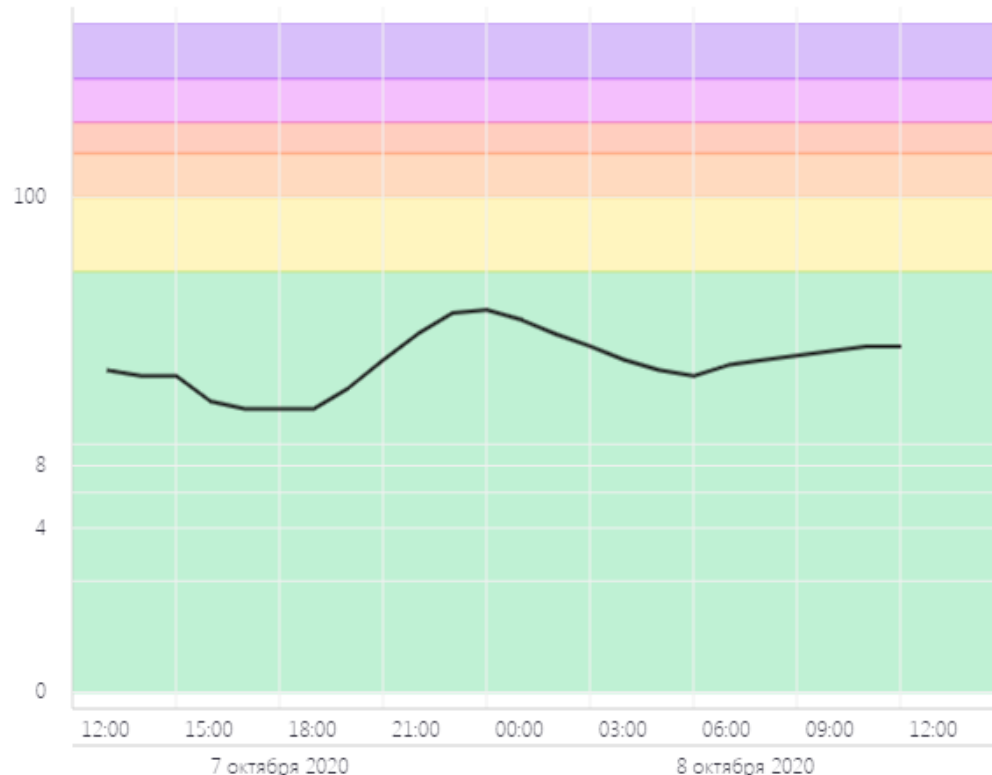

Поиск...

46Н-00330

AQI

< Назад к списку

Показания

Волоколамск, Родниковая

Качество воздуха

Хорошее

25

Показатели AQI

Что такое AQI?

^ СКРЫТЬ

Общее значение (ед. AQI)

H₂S Сероводород (ед. AQI)

PM 2.5 Взвешенные частицы (ед. AQI)

PM 10 Взвешенные частицы (ед. AQI)

CO Оксид углерода (ед. AQI)

Волоколамск, Родниковая - История AQI

Начало интервала

07.10.2020 12:26

Конец интервала

08.10.2020 12:26

Последние сутки

Вчера

Последние 48 часов

Неделя

2 недели

ПОКАЗАТЬ

ОБЩЕЕ ЗНАЧЕНИЕ

H₂S

PM 2.5

PM 10

CO

SO₂

NO₂

46Н-00361

31

46Н-00363