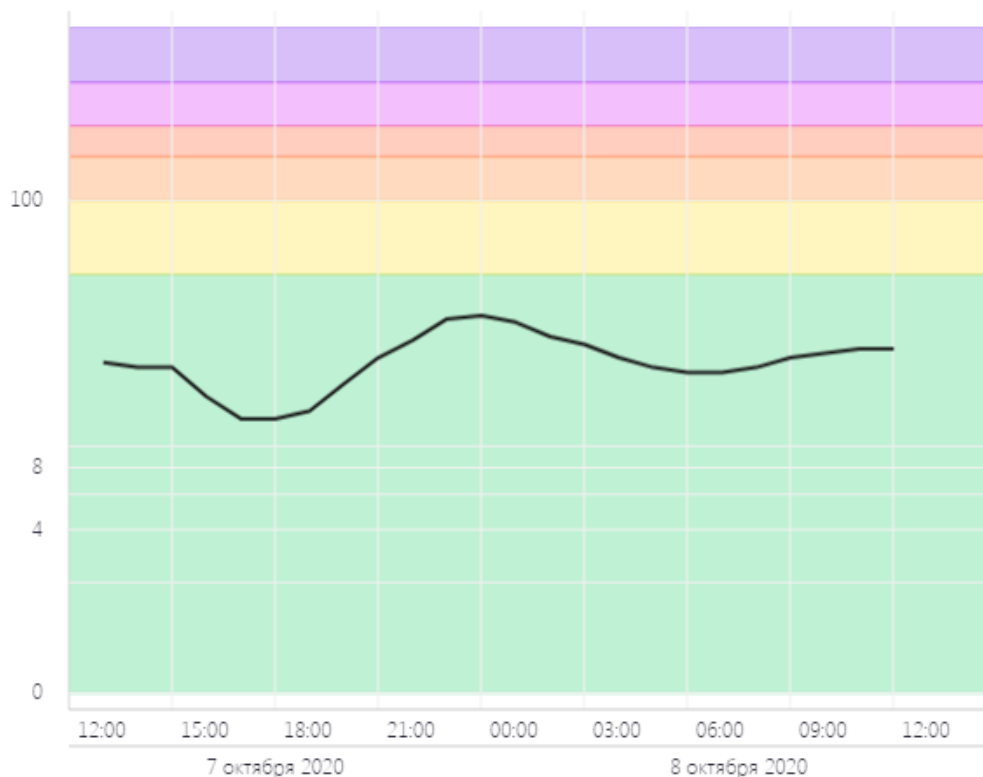

Поиск...

< Назад к списку

Показания

Волоколамск, Хлебозавод

Качество воздуха

Хорошее

25

Показатели AQI

[Что такое AQI?](#)

^ СКРЫТЬ

Общее значение (ед. AQI)

H₂S Сероводород (ед. AQI)

PM 2.5 Взвешенные частицы (ед. AQI)

PM 10 Взвешенные частицы (ед. AQI)

CO Оксид углерода (ед. AQI)

Волоколамск, Хлебозавод - История AQI

Начало интервала

07.10.2020 12:28

Конец интервала

08.10.2020 12:28

Последние сутки

Вчера

Последние 48 часов

Неделя

2 недели

ПОКАЗАТЬ

ОБЩЕЕ ЗНАЧЕНИЕ

H₂S

PM 2.5

PM 10

CO

SO₂

NO₂

Расширения

AQI

46Н-00361

Холстиково

31

22

Микрорайон