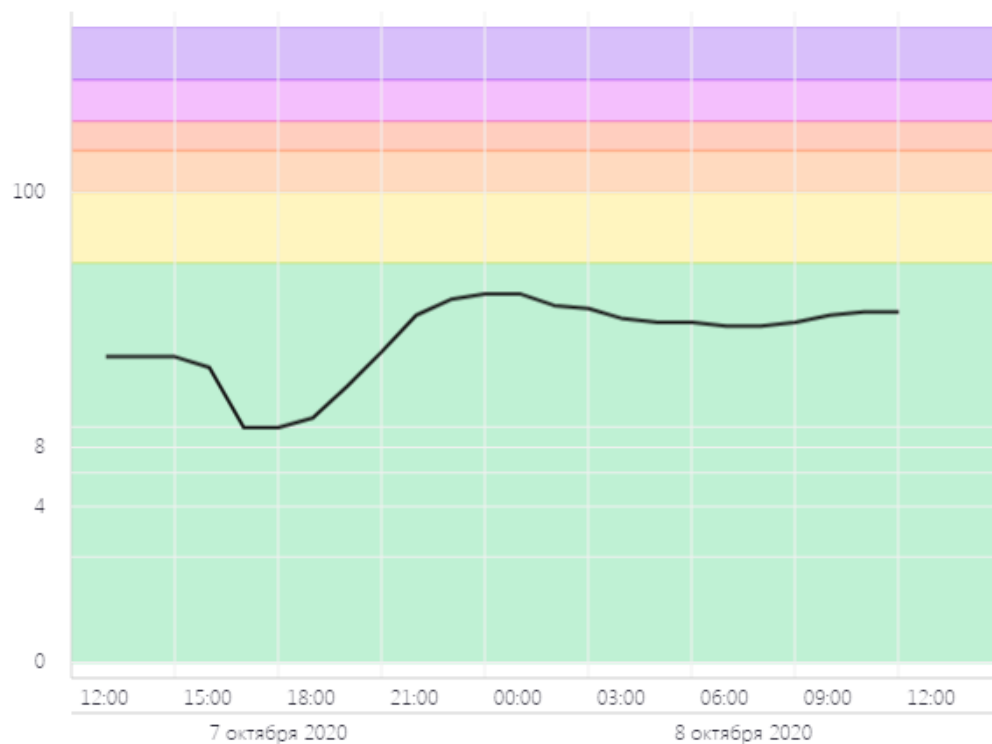

2 недели

ПОКАЗАТЬ

ОБЩЕЕ ЗНАЧЕНИЕ

H₂S

PM 2.5

PM 10

CO

NO₂