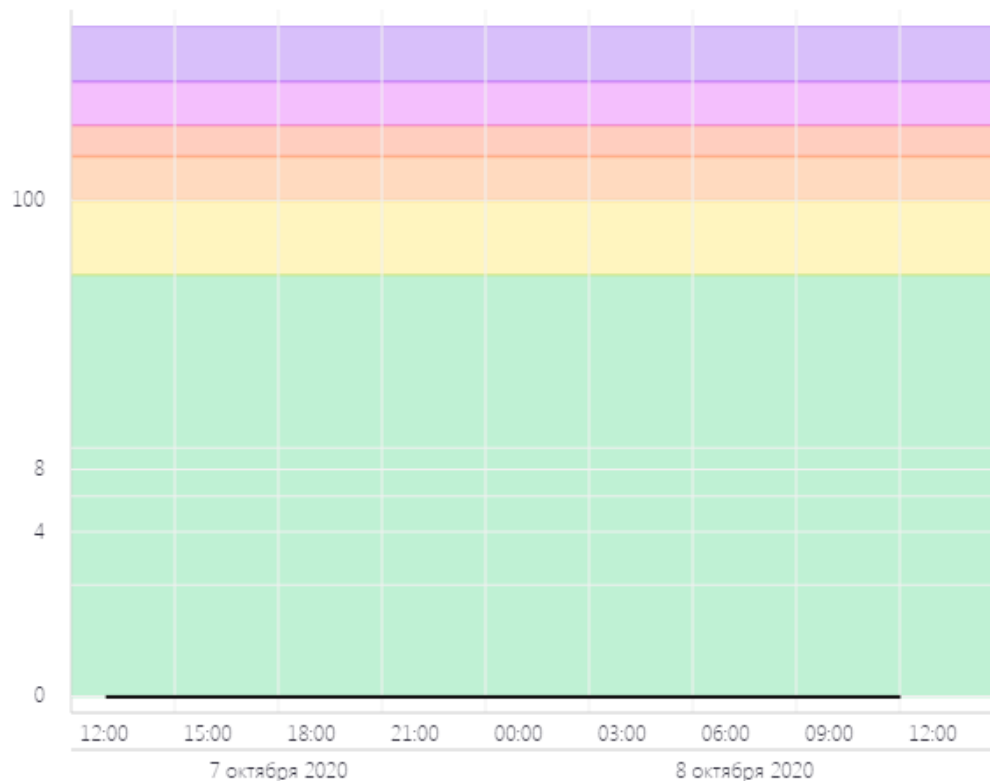

Поиск...

< Назад к списку

Показания

Волоколамск, Хлебозавод

Качество воздуха

Хорошее

25

Показатели AQI

Что такое AQI?

^ СКРЫТЬ

Общее значение (ед. AQI)

H₂S Сероводород (ед. AQI)

PM 2.5 Взвешенные частицы (ед. AQI)

PM 10 Взвешенные частицы (ед. AQI)

CO Оксид углерода (ед. AQI)

Волоколамск, Хлебозавод - История AQI

Начало интервала

07.10.2020 12:28

Конец интервала

08.10.2020 12:28

Последние сутки

Вчера

Последние 48 часов

Неделя

2 недели

ПОКАЗАТЬ

ОБЩЕЕ ЗНАЧЕНИЕ

H₂S

PM 2.5

PM 10

CO

SO₂

NO₂

AQI

46Н-00361

Холстиково

31

22

Микрорайон