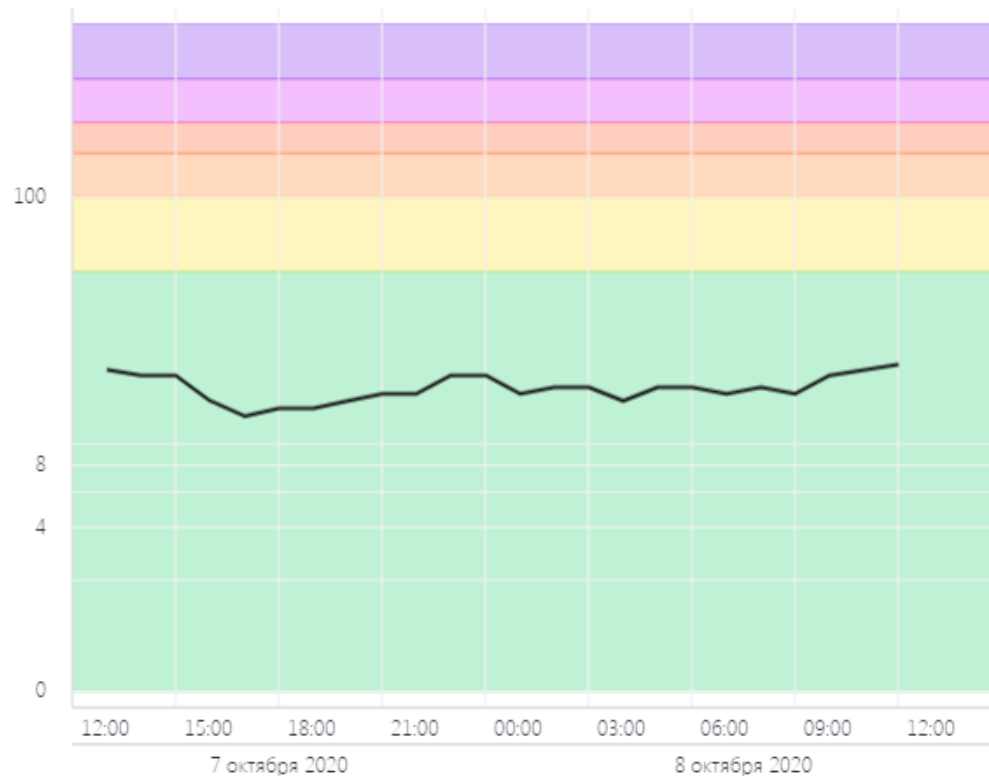

Поиск...

< Назад к списку

Показания

Волоколамск, Родниковая

Качество воздуха

Хорошее

25

Показатели AQI

[Что такое AQI?](#)

^ СКРЫТЬ

Общее значение (ед. AQI)

H₂S Сероводород (ед. AQI)

PM 2.5 Взвешенные частицы (ед. AQI)

PM 10 Взвешенные частицы (ед. AQI)

CO Оксид углерода (ед. AQI)

Волоколамск, Родниковая - История AQI

Начало интервала

07.10.2020 12:26

Конец интервала

08.10.2020 12:26

Последние сутки

Вчера

Последние 48 часов

Неделя

2 недели

ПОКАЗАТЬ

ОБЩЕЕ ЗНАЧЕНИЕ

H₂S

PM 2.5

PM 10

CO

SO₂

NO₂

У расширения есть доступ к этому сайту

AQI

22
Коррайон